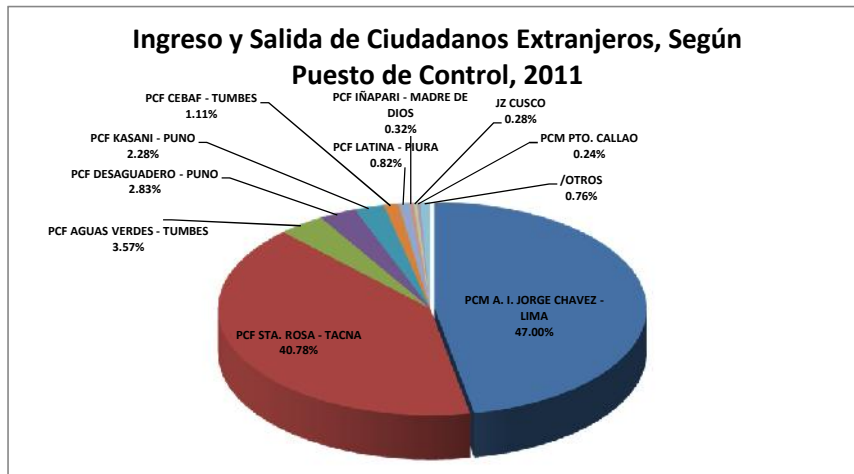

**SUPERINTENDENCIA NACIONAL DE MIGRACIONES
OFICINA GENERAL DE TECNOLOGÍAS DE INFORMACIÓN, COMUNICACIONES Y ESTADÍSTICA**

MOVIMIENTOS MIGRATORIOS DE INGRESO Y SALIDA, CIUDADANOS EXTRANJEROS, SEGÚN PUESTO DE CONTROL, PERIODO 2011

Puesto de Control	2011		Total General
	INGRESO	SALIDA	
PCM A. I. JORGE CHAVEZ - LIMA	1,501,691	1,466,790	2,968,481
PCF STA. ROSA - TACNA	1,338,023	1,237,596	2,575,619
PCF AGUAS VERDES - TUMBES	117,007	108,241	225,248
PCF DESAGUADERO - PUNO	91,903	86,582	178,485
PCF KASANI - PUNO	65,173	79,008	144,181
PCF CEBAF - TUMBES	35,466	34,921	70,387
PCF LATINA - PIURA	28,249	23,271	51,520
PCF IÑAPARI - MADRE DE DIOS	10,743	9,566	20,309
JZ CUSCO	8,427	9,064	17,491
PCM PTO. CALLAO	9,121	6,342	15,463
/OTROS	25,710	22,368	48,078
Total General	3,231,513	3,083,749	6,315,262